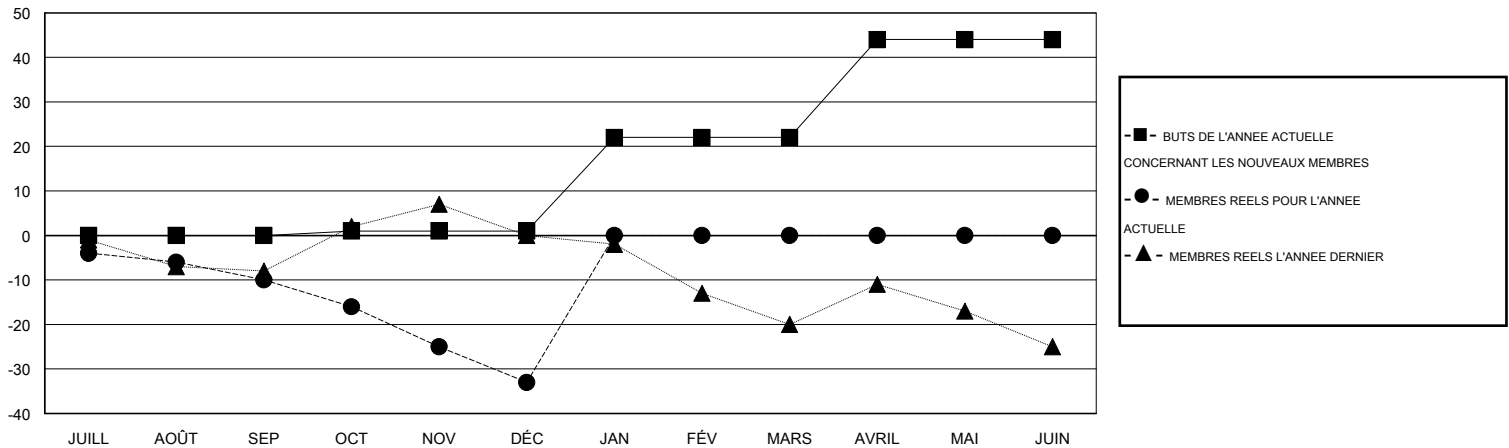

# MONTHLY MEMBERSHIP PROGRESS REPORT

District 112 C

Results as of: 12/31/2016

GMT: Jean-Jacques STOFFEL-MUNCK

LIEU BELGIUM

RC EME 4

Clubs					Membres				
RESULTATS POUR 2016-2017					RESULTATS POUR 2016-2017				
TRIMESTRE	BUT CONCERNANT LES NOUVEAUX CLUBS	NOUVEAUX CLUBS	CLUBS ANNULÉS	GAIN NET/PERTE NETTE	TRIMESTRE	BUT CONCERNANT LES NOUVEAUX MEMBRES	MEMBRES FONDATEURS ET NOUVEAUX AJOUTÉS	MEMBRES RADIÉS	GAIN NET/PERTE NETTE
JUILL/AOÛT/SEP	0	0	3	-3	JUILL/AOÛT/SEP	0	13	23	-10
OCT/NOV/DÉC	0	0	0	0	OCT/NOV/DÉC	1	21	44	-23
JAN/FÉV/MARS	1	0	0	0	JAN/FÉV/MARS	21	0	0	0
AVRIL/MAI/JUIN	1	0	0	0	AVRIL/MAI/JUIN	22	0	0	0

BUTS ET NOUVEAUX CLUBS REELS - CUMULATIF

BUTS ET MEMBRES REELS - CUMULATIF

CLUBS RADIÉS: 3	20 CLUBS OF 61 ONT AJOUTE 1 OU PLUSIEURS NOUVEAUX MEMBRES	<u>DISTRIBUTION PAR SEXE</u>	
		HOMME	921 (78.65%)
<u>MEMBRES RADIÉS</u>	<a href="#">CLIQUER ICI POUR AVOIR LES DONNEES DE L'EVALUATION DE SANTE</a>	FEMME	250 (21.35%)
DECEDE		6	MEMBRES D'UNITE FAMILIALE
CLUB ANNULÉ	0	CHEF DE FAMILLE	13
AUTRE	61	N'EST PAS CHEF DE FAMILLE	13
<b>TOTAL</b>	<b>67</b>		